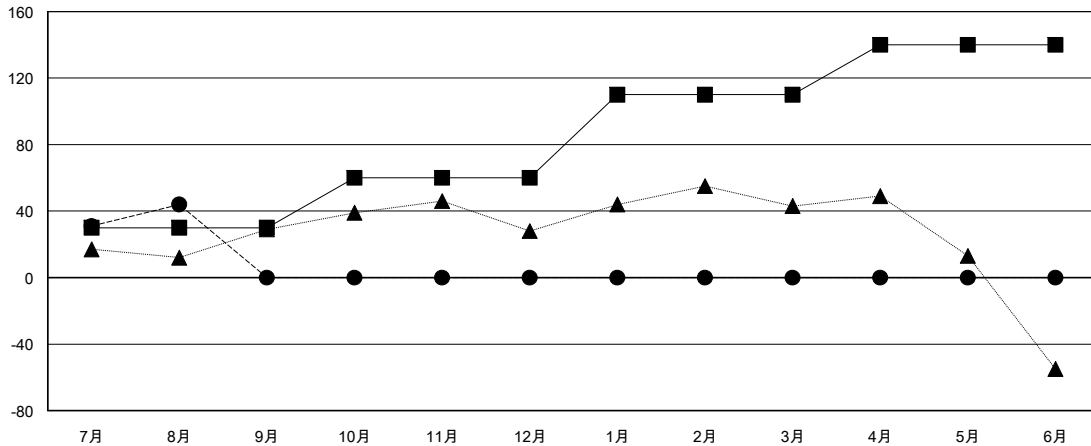

MONTHLY MEMBERSHIP PROGRESS REPORT

District 337 D

Results as of: 08/31/2018

GMT: MASAYOSHI MARUYAMA, YASUHISA NAKAMURA

地域 JAPAN

GMT会則地域

クラブ			
結果 : 2018-2019			
四半期	新クラブ目標	新クラブ	解散クラブ
7月/8月/9月	0	1	0
10月/11月/12月	0	0	0
1月/2月/3月	1	0	0
4月/5月/6月	0	0	0

名			
結果 : 2018-2019			
四半期	会員純増目標	会員増強実績	退会者(転籍を含む) 実際
7月/8月/9月	30	99	53
10月/11月/12月	30	0	0
1月/2月/3月	50	0	0
4月/5月/6月	30	0	0

新クラブ目標及び実績累計

会員目標及び実績累計

解散クラブ: 0	33 CLUBS OF 72 一名以上の新会員を登録	男女別 男性 1,960 (84.63%) 女性 356 (15.37%) 女性%年度目標: 0%
退会者 物故会員 7 クラブ解散 17 その他 29 合計 53	会員累計データを見るには、ここをクリック	世帯主/家族会員合計 373 国際会費半額の家族会員 203